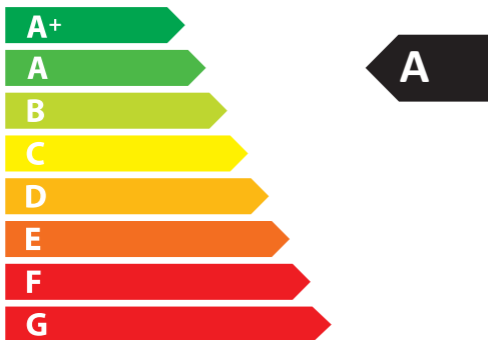

# ENERG

енергия · ενεργεια

Y

IIA

IE

IIA

Meltem WRG

M-WRG-II P-S

485-FC S

43

dB

100 m<sup>3</sup>/h

ENERGIA · ЕНЕРГИЯ · ΕΝΕΡΓΕΙΑ · ENERGIJA · ENERGY · ENERGIE · ENERGI

2016

1254/2014