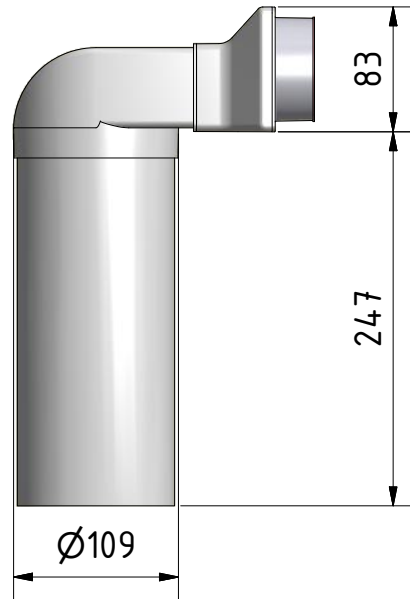

2 x Flexrohr
NW63mm

(1 : 5)

				DATUM		Name	
				Gezeichnet 09.07.2013		matcor	
				Kontrolliert			
				Norm			
						M-WRG-DK 2x63/100	
						5056-10/63	
						1	
						A4	
Status	Änderungen	DATUM	Name				