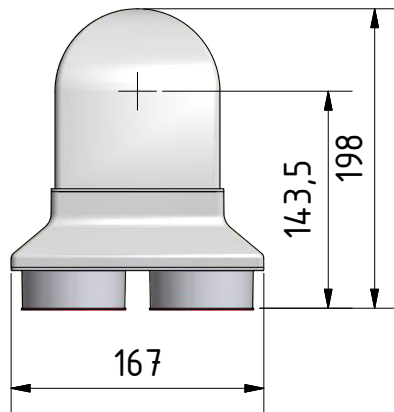

2 x Flexrohr
NW63mm

(1 : 5)

				DATUM		Name	
				Gezeichnet 09.07.2013		matcor	
				Kontrolliert			
				Norm			
						M-WRG-DK 2x63/100	
						5056-10/63	
						1	
						A4	
Status	Änderungen	DATUM	Name				