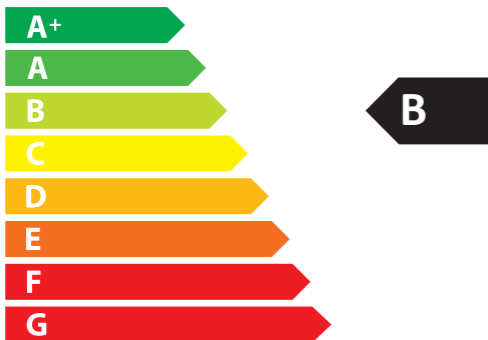

# ENERG

енергия · ενεργεια

Meltem WRG

M-WRG-S/Z-EIB,  
-S/Z-24 KA

**38**  
dB

**97 m<sup>3</sup>/h**