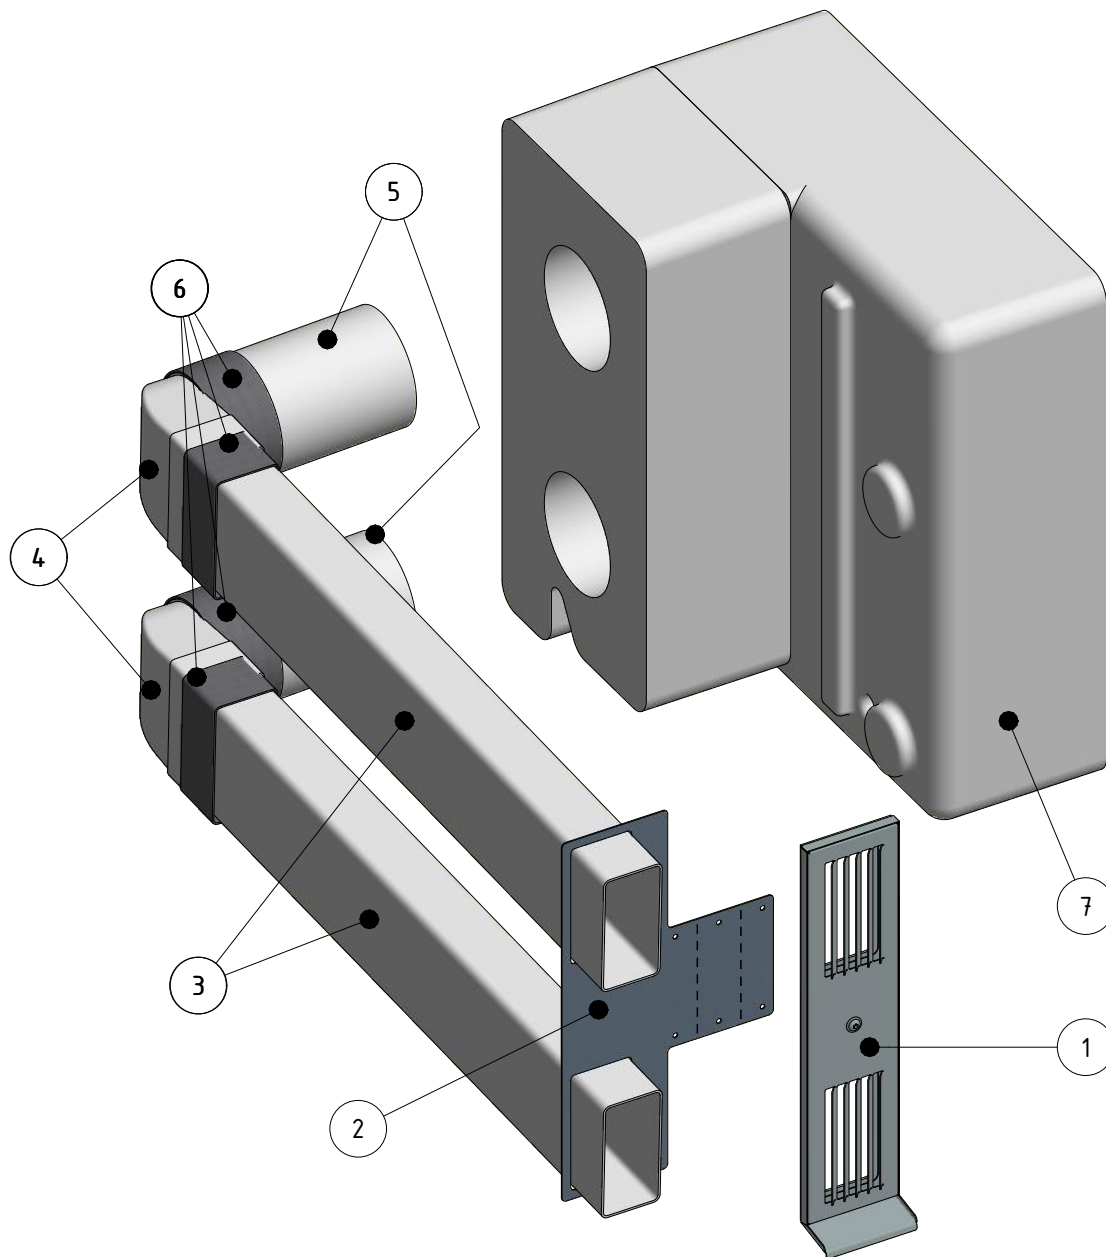

Systemüberblick "Luftführung in der Fensterlaibung"

STÜCKLISTE

OBJEKT	ANZAHL	Bauteil	Artikel-Nr.
1	1	M-WRG-EFL/AP Fassadenabschluss AP	5159
2	1	M-WRG-EFL/MHL Montagehilfe	5512-01
3	2	M-WRG-FK-F Flachkanal 110 x 54 mm	5590
4	2	M-WRG-RR-FK Übergangsstück 90° DN 100 auf Flachkanal 110 x 54 mm	5579-10
5	2	M-WRG-LR 50 Außen- und Fortluftrohr DN 100	5574
6	4x ca. 35 cm	M-WRG-BB Butylband (Rolle mit 20 m)	5599
7	1	M-WRG-M/MB Montageset UP	5051