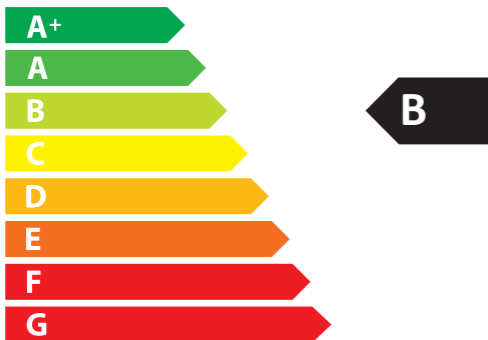

# ENERG

енергия · ενεργεια

Meltem WRG

M-WRG-S/Z-T,  
-S/Z-T-FU

43

dB

97 m<sup>3</sup>/h