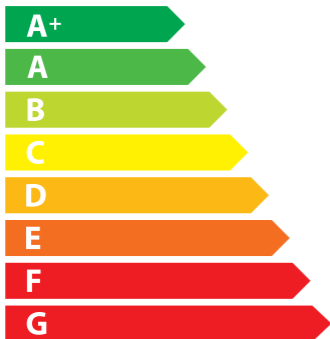

# ENERG

енергия · ενεργεια

Meltem WRG

M-WRG-S 485-TF,  
-S 485-TFC

**43**

dB

**97 m<sup>3</sup>/h**

ENERGIA · ЕНЕРГИЯ · ΕΝΕΡΓΕΙΑ · ENERGIJA · ENERGY · ENERGIE · ENERGI