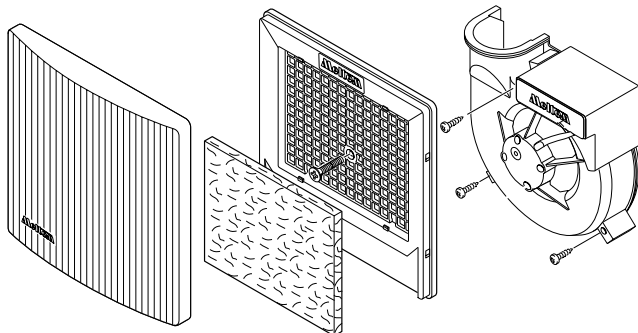

VPE 2 / VARIO V szellőztető betét

- teljes szellőztetőbetét szűrőtartóval, szűrővel és beszívófedéllel
- szín: tiszta fehér RAL 9010
- energiatakarékos, alacsony zajszintű és karbantartást nem igénylő precíziós külső forgómotor túlterhelés elleni védelemmel