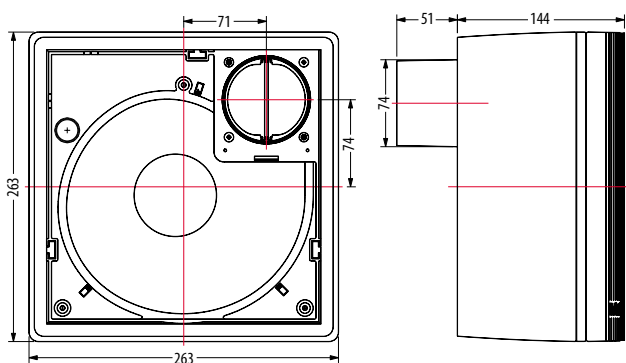

A VARIO készülékek – kiválóan alkalmasak a fürdőszoba, WC és konyha rendszeres szellőztetésére.

Egyszerű a felszerelésük és – különböző helyzetben lehetséges