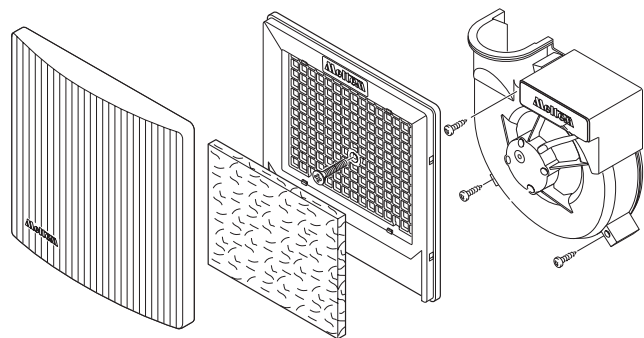

Virštinkiniai VPE 2 VARIO įrenginiai

- Ventiliatorius komplektuojamas kartu su filtravimo įrenginiu, filtru ir siurbimo dangčiu
- Spalva: visiškai balta RAL 9010