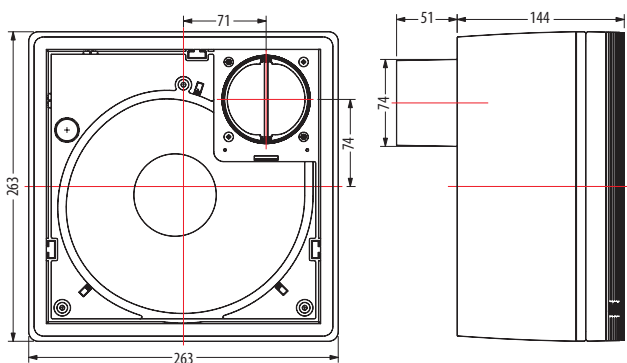

Ypatingai paprastas įmontavimas.