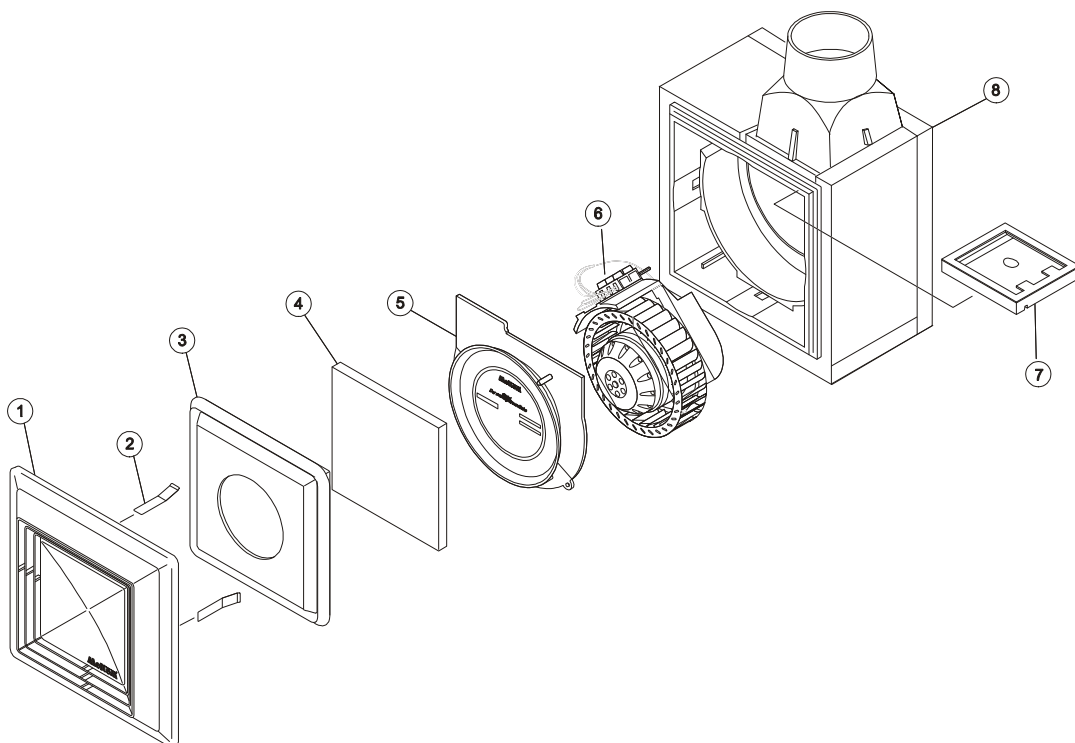

Pos.	Bezeichnung	Artikel-Nr.
1	Frontgitter <b>MKG</b> ( Set bestehend aus Pos.1, 2 & 4 )	0017
2	Flachfedern	-
3	Filterträger nicht mehr lieferbar	-
4	Filter f. M-1-R ( 5er Set )	0195
5	Abdeckplatte <b>ED</b>	0026
6	Ersatzmotor <b>LM</b>	0016
7	Rückschlagklappe <b>KL</b>	0025
8	Gehäuse nicht mehr lieferbar	-

Pos.	Bezeichnung	Artikel-Nr.
	Ansaugdeckel kompl. MGK Set bestehend aus Pos. 1, 3 & 5	0017
1	Ansaugdeckel <b>MKG</b>	0241
2	Filterträger <b>nicht mehr lieferbar</b>	-
3	Filter	0195
4	Abdeckplatte <b>ED</b>	0026
5	Flachfedern	0242

Pos.	Bezeichnung	Artikel-Nr.
	Ansaugdeckel kompl. SSD Set bestehend aus Pos. 1, 2, 3 & 4	0018
1	SSD Vorderteil	-
2	Filter	0195
3	SSD Hinterteil	-
4	Flachfedern	-