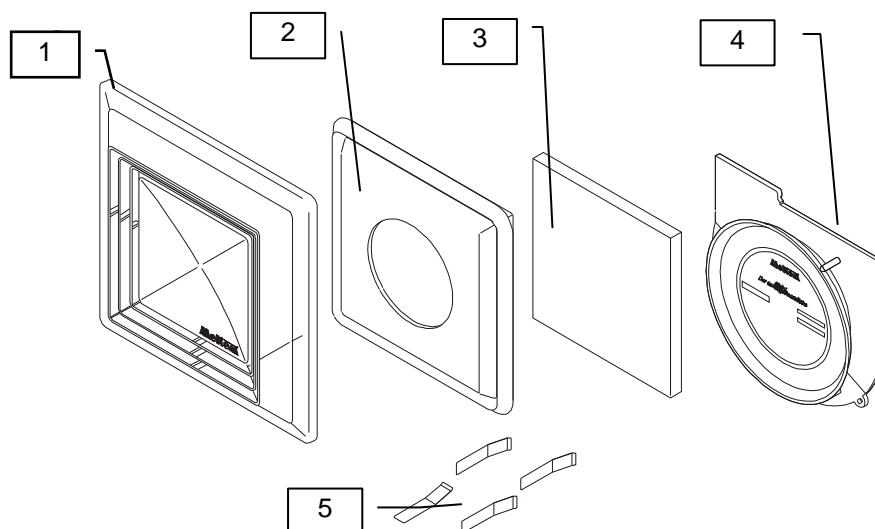

Pos.	Bezeichnung	Artikel-Nr.
1	Frontgitter <b>MKG</b> ( Set bestehend aus Pos.1, 2 & 4 )	0017
2	Flachfedern	-
3	Filterträger nicht mehr lieferbar	-
4	Filter f. M-1-R ( 5er Set )	0195
5	Abdeckplatte <b>ED</b>	0026
6	Ersatzmotor <b>LM</b>	0016
7	Rückschlagklappe <b>KL</b>	0025
8	Gehäuse nicht mehr lieferbar	-

Pos.	Bezeichnung	Artikel-Nr.
	Ansaugdeckel kompl. MGK Set bestehend aus Pos. 1, 3 & 5	0017
1	Ansaugdeckel <b>MKG</b>	0241
2	Filterträger <b>nicht mehr lieferbar</b>	-
3	Filter	0195
4	Abdeckplatte <b>ED</b>	0026
5	Flachfedern	0242

Pos.	Bezeichnung	Artikel-Nr.
	Ansaugdeckel kompl. SSD Set bestehend aus Pos. 1, 2, 3 & 4	0018
1	SSD Vorderteil	-
2	Filter	0195
3	SSD Hinterteil	-
4	Flachfedern	-